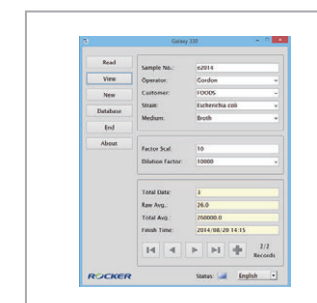

產品應用

- ▶ 微生物菌落計數
總生菌數
大腸桿菌數

訂購資訊

- 175330-01(02)**
Galaxy 330 菌落計數器，AC100~240V 美規插頭變壓器 (歐規插頭變壓器)
- 175331-01(02)**
Galaxy 330 菌落計數器，AC100~240V 美規插頭變壓器 (歐規插頭變壓器) (含專用軟體和電腦連接線)
- 175330-12**
Galaxy 330 專用軟體配件組 (含 USB (8G) 和電腦連接線)

專利編號 : M483958

Galaxy 330 專用軟體 (選配)
可換算稀釋倍率並儲存實驗數據，並同時能夠針對資料進行編輯，協助做成報告的格式，列印出數據以方便使用。

產品規格

型號	Galaxy 330
顯示螢幕	3 位數，LED 面板
放大倍數	2~3 倍
適用培養皿尺寸	直徑 60 mm 或 90 mm ~ 150 mm (可調整)
儲存紀錄	100 組
操作按鍵	平均、歸零、倒退計數
光源亮度	可調整，LED 燈
壓力敏感度	可調整
計數聲響	可調整
輸出方式	USB
主機重量	5.6 Kg
主機尺寸 (LxWxH)	35.1 x 30.2 x 37 cm